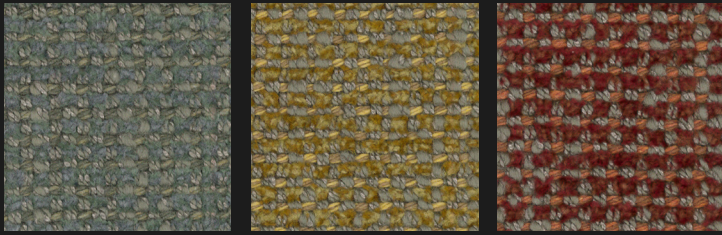

Codice
KTD.1779_801

Codice
KTD.1779_401

Codice
KTD.1779_505

SPECIFICHE TECNICHE | DATA SHEET

Peso | Weight 850 g/m² (±5%)
Altezza | Height 138 / 140 cm (±2%)
Martindale | Martindale 30.000 cicli | cycle

LAVAGGIO | WASHING

I valori indicati sono il risultato di medie statistiche. Alterazioni del colore sono tollerate secondo gli standard industriali e non costituiscono motivo di contestazione. **Nella manutenzione ordinaria è vietato l'uso di prodotti detergenti professionali nonché l'utilizzo di aspiratori con funzione battitappeto o similare.**
This value are statistic average results. Discolouration and colour deviations tolerated by permissible industrial standards wich do not constitute reasons for claims. **We highly recommend NOT to use a vacuum cleaner, neither the nozzle nor carpet brushes, or professional detergents for daily maintenance.**