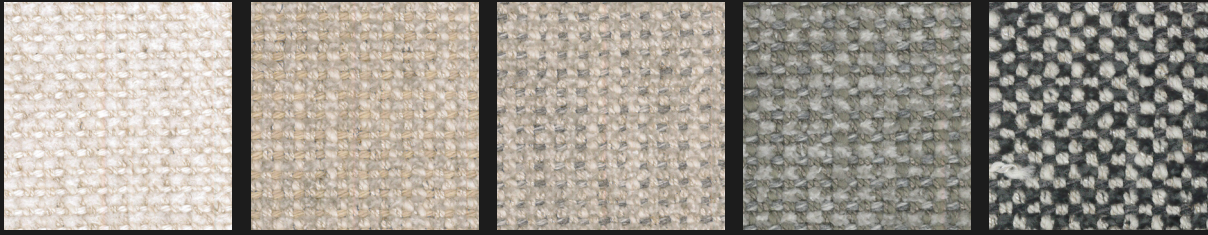

CATEGORIA D | D CATEGORY

TERRA

Codice
KTD.1779_102

Codice
KTD.1779_202

Codice
KTD.1779_912

Codice
KTD.1779_904

Codice
KTD.1779_999