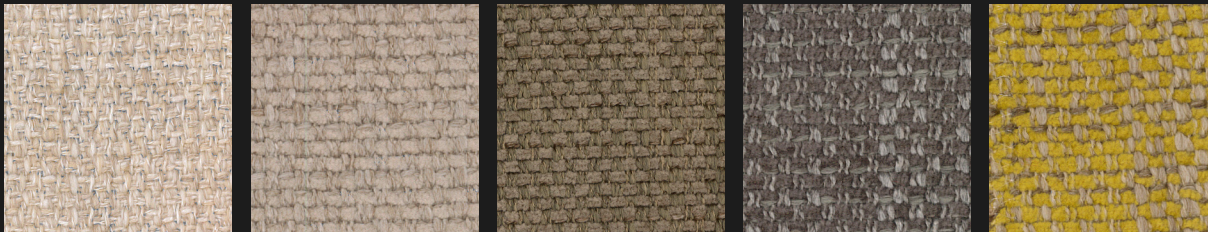

CIGNO

Codice
KMK.1542_001

Codice
KMK.1542_002

Codice
KMK.1542_004

Codice
KMK.1542_006

Codice
KMK.1542_011

Codice
KMK.1542_014

SPECIFICHE TECNICHE | DATA SHEET

Peso | Weight 690 g/m² (±5%)
Altezza | Height 138/140 cm (±2%)
Martindale | Martindale 27.000 cicli | cycle

LAVAGGIO | WASHING

I valori indicati sono il risultato di medie statistiche. Alterazioni del colore sono tollerate secondo gli standard industriali e non costituiscono motivo di contestazione. Ci riserviamo il diritto di modificare in qualsiasi momento e senza preavviso le specifiche del prodotto.
This value are statistic average results. Discolouration and colour deviations tolerated by permissible industrial standards wich do not constitute reasons for claims. **We reserve the right to modify, at any moment and without notice, any product specifications.**