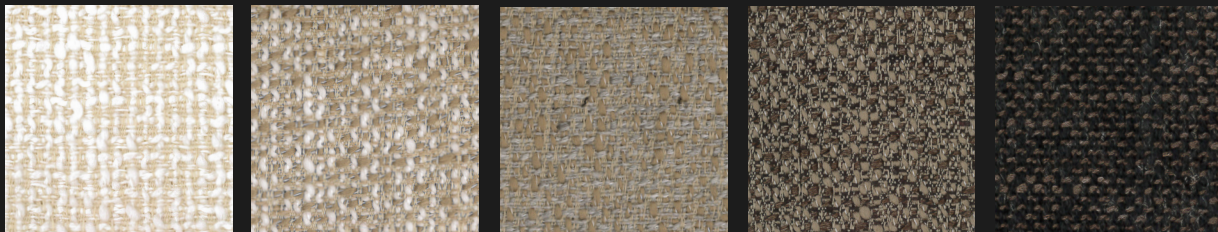

CATEGORIA C | C CATEGORY

ADDA

Codice KEG.1655_001

Codice KEG.1655_003

Codice KEG.1655_005

Codice KEG.1655_006

Codice KEG.1655_011

SPECIFICHE TECNICHE | DATA SHEET

Peso | Weight 680 g/m² (±5%)
Altezza | Height 140 cm (±2%)
Martindale | Martindale 41.000 cicli | cycle

LAVAGGIO | WASHING

I valori indicati sono il risultato di medie statistiche. Alterazioni del colore sono tollerate secondo gli standard industriali e non costituiscono motivo di contestazione. Ci riserviamo il diritto di modificare in qualsiasi momento e senza preavviso le specifiche del prodotto.
This value are statistic average results. Discolouration and colour deviations tolerated by permissible industrial standards wich do not constitute reasons for claims. We reserve the right to modify, at anu moment and without notice, any product specifications.